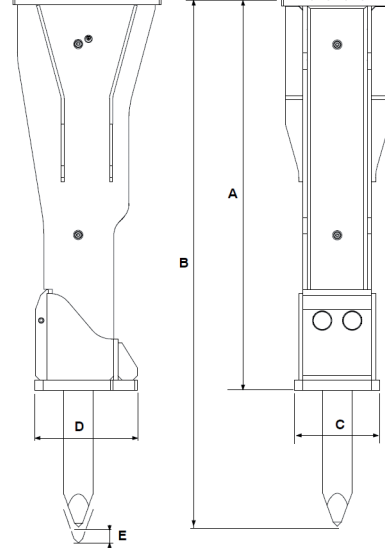

XL1900

HİDROLİK KIRICI

EN İYİ NİTROJEN TEKNOLOJİSİ

AĞIRLIK & ÖLÇÜLER

AĞIRLIK (KG/LB)		
KIRICI	1.488	3.280
+ MONTAJ BRAKETİ	1.646	3.628
+ MONTAJ BRAKET PLAKASI (MAKS.)	1.991	4.389
ÖLÇÜLER (MM/IN)		
A	1.890	74,4
B	2.562	100,9
C	414	16,3
D	500	19,7
E	60	2,4

ÇALIŞMA BİLGİLERİ

EKSKAVATÖR ÇALIŞMA ARALIĞI (MIN-MAKS, TON)	21-31
YAĞ DEBİSİ (MIN-MAKS, LİTRE/DAKİKA)	120 - 180 31,7 - 48
MAKSİMUM ÇALIŞMA BASINCI (BAR/PSI)	180 2.611
MAKSİMUM GERİ DÖNÜŞ BASINCI (BAR/PSI)	17 247
GİRİŞ GÜCÜ (KW)	54
ÇALIŞMA FREKANSI (BPM)	360 - 630
GÜRÜLTÜ SES SEVİYESİ/10 METRE (DBA)	101
OTOMATİK YAĞLAMA	opsiyonel
SES YALITIMI	standart
KONTROL KİTİ	standart
BASINÇLANDIRMA	önceden yüklenmiş

OPSİYONLAR	P/NO
BASINÇLANDIRMA KİTİ	86766888
ADAPTÖR PLAKASI	talep üzerine
ÖZEL RENK BOYAMA	talep üzerine

SARF MALZEMELER

SARF MALZEMELER	P/NO
GRES KARTUŞLARI (X20)	86784758
ABL2 GRESİ - KOVA İLE (24 KG)	86772969
ABL1 GRESİ - KOVA İLE (24 KG)	86772977

BAKIM KİTLERİ

BAKIM KİTLERİ	P/NO
TEMEL	101042758

KIRICI UÇLARI

ÖLÇÜLER (MM/IN)	142/5,59	142/5,59	142/5,59	142/5,59
UZUNLUK (MM/IN)	1.345/52,95	1.345/52,95	1.345/52,95	1.345/52,95
AĞIRLIK (KG/LB)	148/326	153/337	158/348	148/326
P/NO	86793254	86793270	86793288	86793262

Marubeni
Dağıtım ve Servis

MÜŞTERİ İLETİŞİM HATTI
0850 480 1846

www.komatsu.com.tr
iletisim@marubeni-tr.com
0530 918 0 846
[f](#) [i](#) [v](#) [in](#) komatsuturkiye